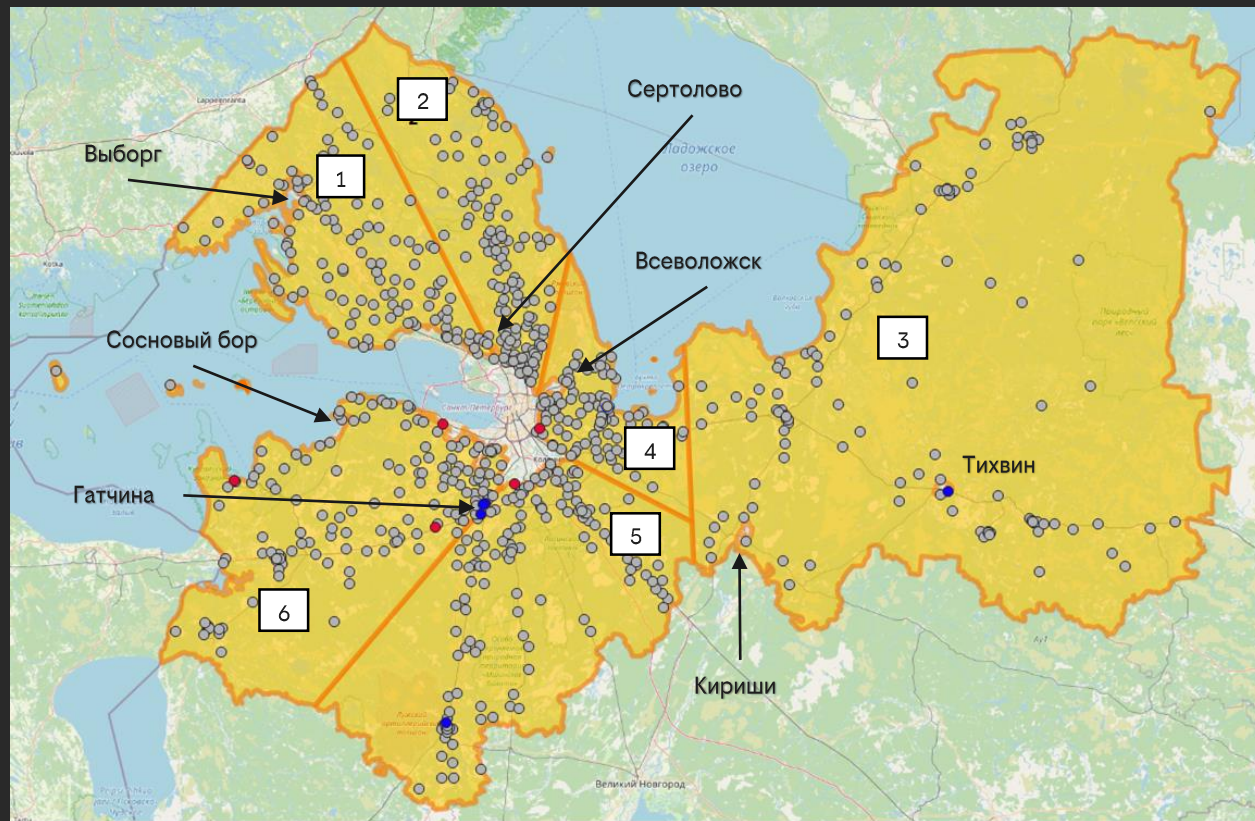

Перспективы развития 4G и модернизации сети в ЛО на 2023

>900 БС

LTE 2100 и LTE800

+30%

рост ёмкости сети

+20%

покрытия LTE