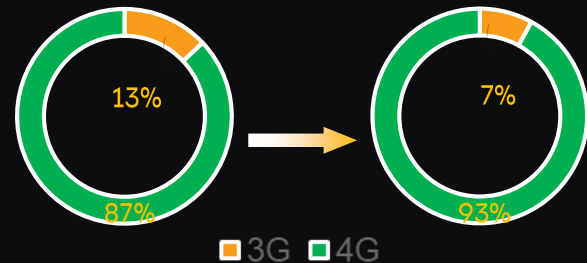

A person's hands are shown holding a smartphone over a laptop keyboard. The background is dark and blurred. A stylized graphic of a tree with circuit-like branches is overlaid on the right side of the image. The text is in a bright yellow color.

# Расширение сети 4G в ЛО 2021-2022

**218 Мбит/с**  
максимальная скорость

**93%**  
трафика в LTE

# Первая сеть в ЛО с 15 МГц LTE в диапазоне 2100

Скорость 4G, Мбит/с:

**+25%**

**3 диапазона LTE**  
агрегация 1800+2100+2600

**51 Мбит/с**

средние скорости по  
измерениям

Голосовой трафик

2G 3G VoLTE

**38%**

голосового трафика в LTE