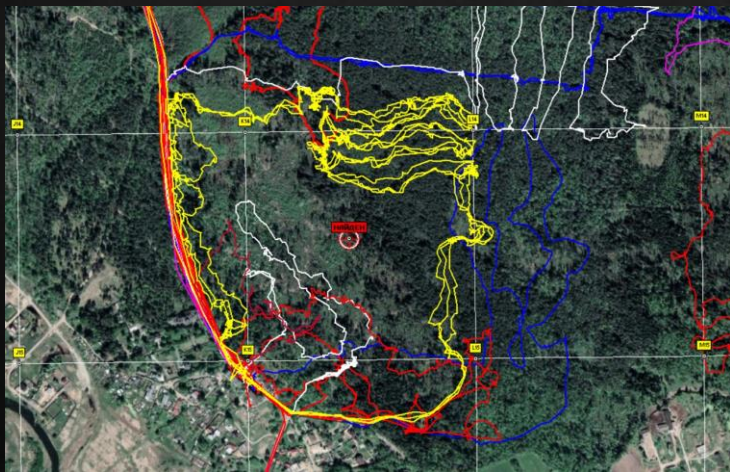

Каждую неделю  
**1 человек находится  
с помощью дронов**

# 100 км

проходят в среднем  
поисковые группы  
на одном лесном поиске

**Труднодоступные места  
«закрываются»  
дронами**