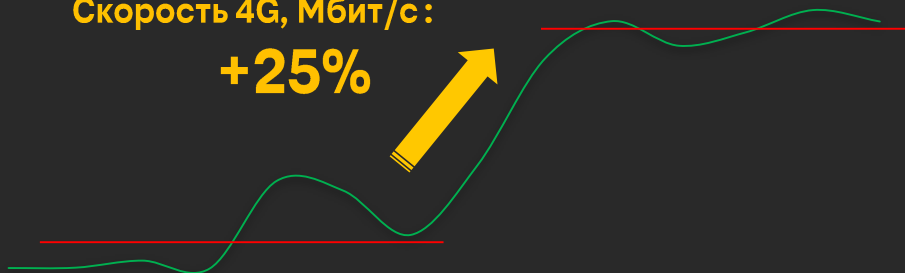

# Расширение сети 4G в ЛО 2021-2022

**218 Мбит/с**  
максимальная скорость

**93%**  
трафика в LTE

# Первая сеть в ЛО с 15 МГц LTE в диапазоне 2100

Скорость 4G, Мбит/с:

**+25%**

**3 диапазона LTE**  
агрегация 1800+2100+2600

**51 Мбит/с**

средние скорости по  
измерениям

Голосовой трафик

2G 3G VoLTE

**38%**

голосового трафика в LTE